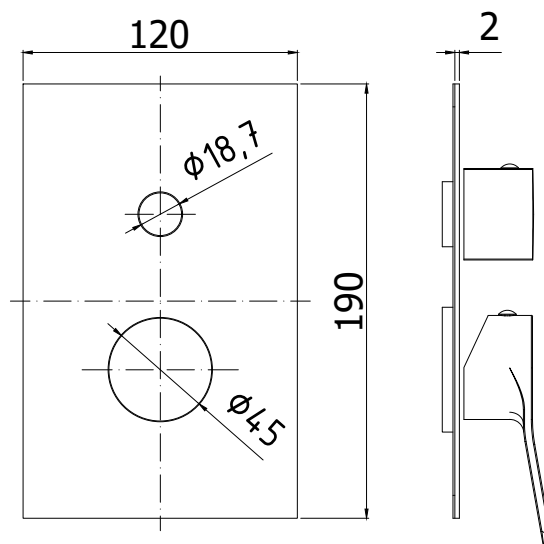

COLLEZIONE

incassi projects - concealed mixer projects

IMMAGINE PRODOTTO

DISEGNO TECNICO

DESCRIZIONE

Set esterno per art. TI 019CR/M

ART.

TI 019CR/MEST

da abbinare solo con art. INC01935CR

FINITURE

TI

CR/MEST - cromo con piastra acciaio inox

PAGINA PRODOTTO

www.paffoni.it